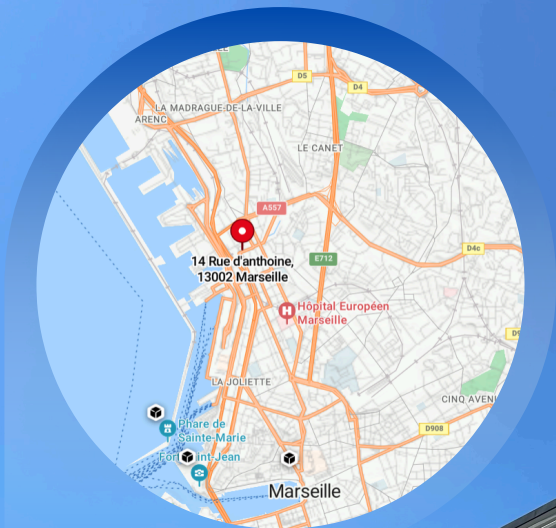

YGMB UNE ENTREPRISE EN PLEINE CROISSANCE

Récemment, YGMB a pu faire l'acquisition d'un entrepôt placé idéalement près du Grand Port Maritime de Marseille et du centre des affaires au **MARSEILLE EUROMEDITERRANEE 14 Rue D'Anthoine 13002.**

L'entrepôt est équipé de **3000m2** et représente un avantage pour nos partenaires. Il propose également **7** quais de déchargement équipés d'une rampe qui donnent accès directement aux entrepôts. Les entrepôts sont également sécurisés par des agents présents sur le terrain. Durant la journée, les entrepôts donnant accès directement aux bureaux, notre équipe a une vision permanente sur l'entrepôt. Tous ceci est permis grâce à nos **31** chauffeurs et nos **11** chassis..